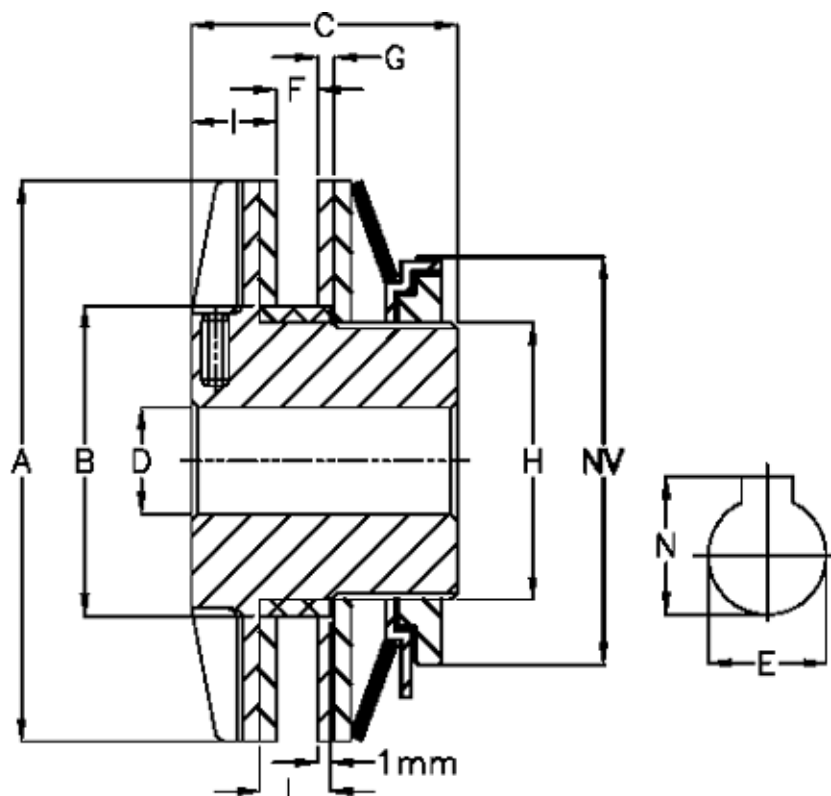

Varenummer: 4600306
 Beskrivelse: Securex skridnav T 30/45

Mål

A	= 45	I	= 8.5
Antal fjeder	= 1	L	= 9
B	= 35	Max moment Nm	= 30
C	= 33	NV	= 41
D	= 7	Størst mulig boring med not efter DIN 6885/1, E max	= 20
F	= 8	Størst mulig boring med not efter DIN 6885/1, N	= 22.8
G	= 3	Størst mulig boring med not efter DIN 6885/3, E max	= 22
H	= 32	Størst mulig boring med not efter DIN 6885/3, N	= 23.8